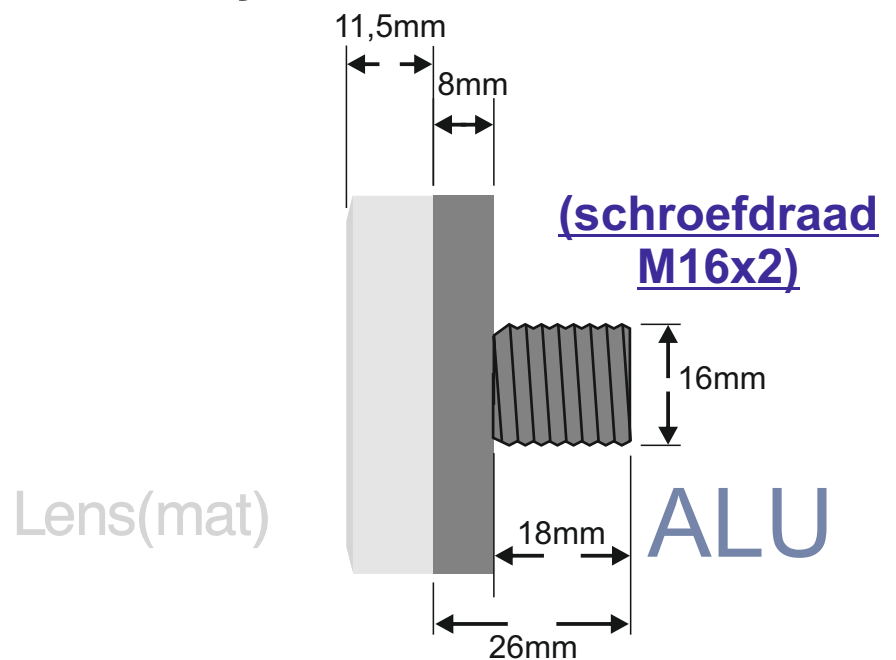

HT30L20GR (groen inbouw)
HT30L20-R (rood inbouw)

Witte draad is de PLUS  **PLUS +**
Bruine draad is de MIN  **MIN -**

vooraanzicht

zij – aanzicht

doorsnede