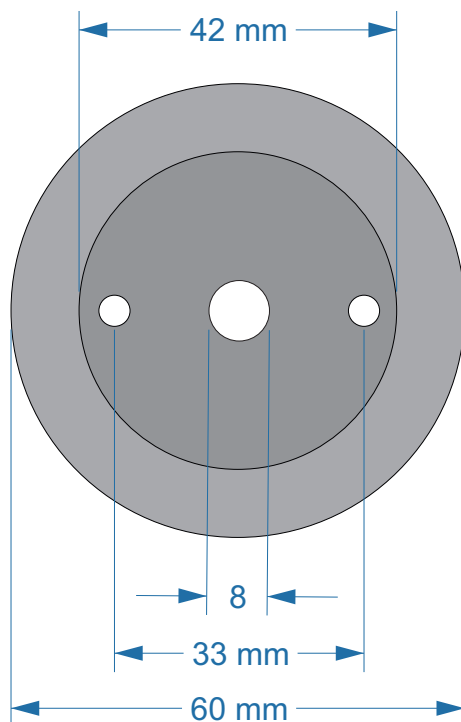

HT30L10-GO (groen opbouw)

HT30L10-RO (rood opbouw)

vooraanzicht

zij – aanzicht