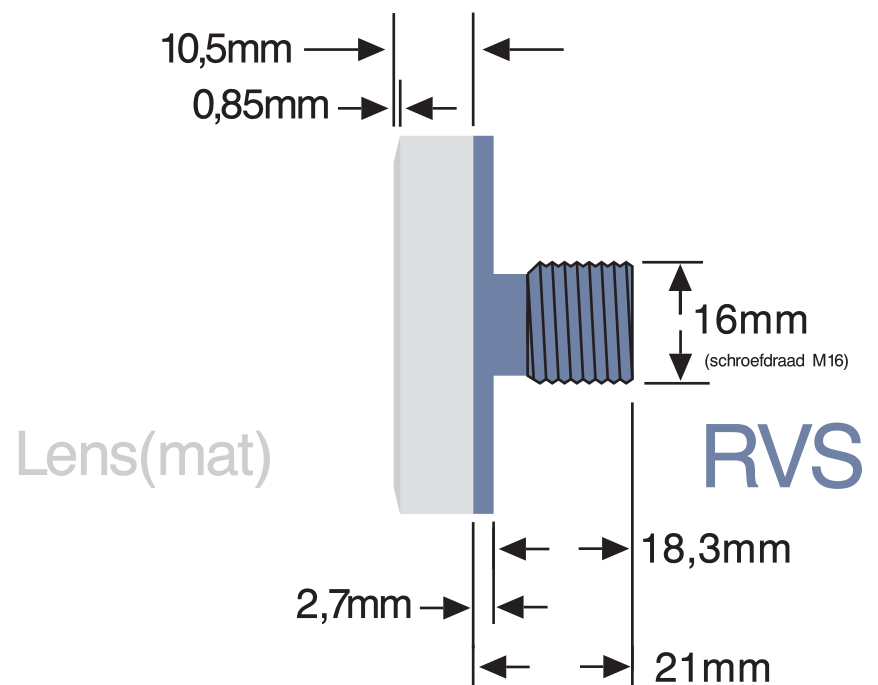

HT30L12-GI (groen inbouw)

HT30L12-RI (rood inbouw)

vooraanzicht

zij – aanzicht

doorsnede